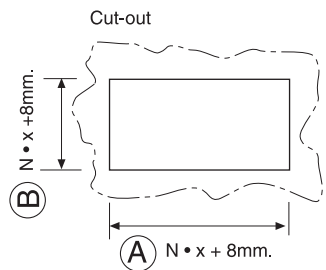

## Signalling and control panels Centralina di segnalazione e comando

For orders refer to the following  
Guida alla composizione e ordinazione

(A) N • 24 =  mm.  
N • 48 =  mm.  
N • 72 =  mm.

Frame black aluminium  
Cornice in alluminio nero  
On request: Aluminium natural  
A richiesta: Alluminio naturale

N = Q.ty of single equipment / Q.tà singoli apparecchi  
X = 24 mm. / 48 mm. / 72 mm.

Supply Voltage / Tensione di alimentazione

- 24 Vac/dc
- 48 Vac/dc
- 110 Vac/dc
- 130 Vac/dc
- 220-240 Vac
- \_\_\_\_\_

Protection degree / Protezione IP40

Frames and fitting systems  
 Strutture e sistemi di fissaggio

	Structural profile Profilato  Anodizing aluminium black Alluminio anodizzato nero	CTR.C.PB1  l. 3 mt
	Corner angle Kit angolo	CTR.C.A24  1 kit
	Corner angle Kit angolo	CTR.C.A04  1 kit
	Level bar Barra di livello  Aluminium Alluminio	CTR.C.BL1  l. 3 mt
	Slide for level bar Slitta per barra	CTR.C.SB1  12 pc.
	Assembly base Base di fissaggio	CTR.C.B24  12 pc.
	Locking block Gancio di fissaggio	CTR.C.GF1  4 pc.