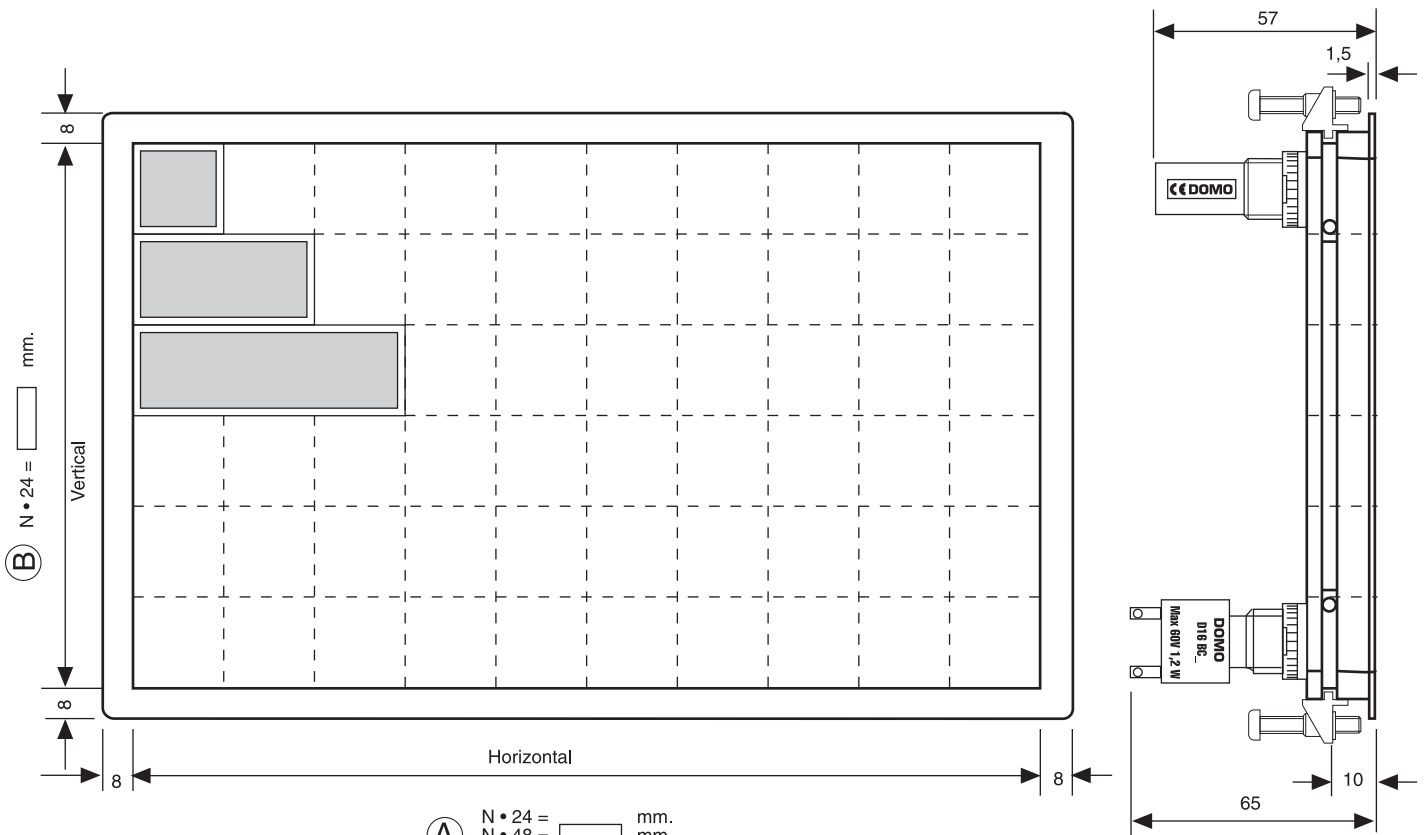

## Signalling and control panels Centralina di segnalazione e comando

For orders refer to the following  
Guida alla composizione e ordinazione

(A) N • 24 =  mm.  
N • 48 =  mm.  
N • 72 =  mm.

Frame black aluminium  
Cornice in alluminio nero  
On request: Aluminium natural  
A richiesta: Alluminio naturale

N = Q.ty of single equipment / Q.tà singoli apparecchi  
X = 24 mm. / 48 mm. / 72 mm.

Supply Voltage / Tensione di alimentazione

- 24 Vac/dc
- 48 Vac/dc
- 110 Vac/dc
- 130 Vac/dc
- 220-240 Vac
- \_\_\_\_\_